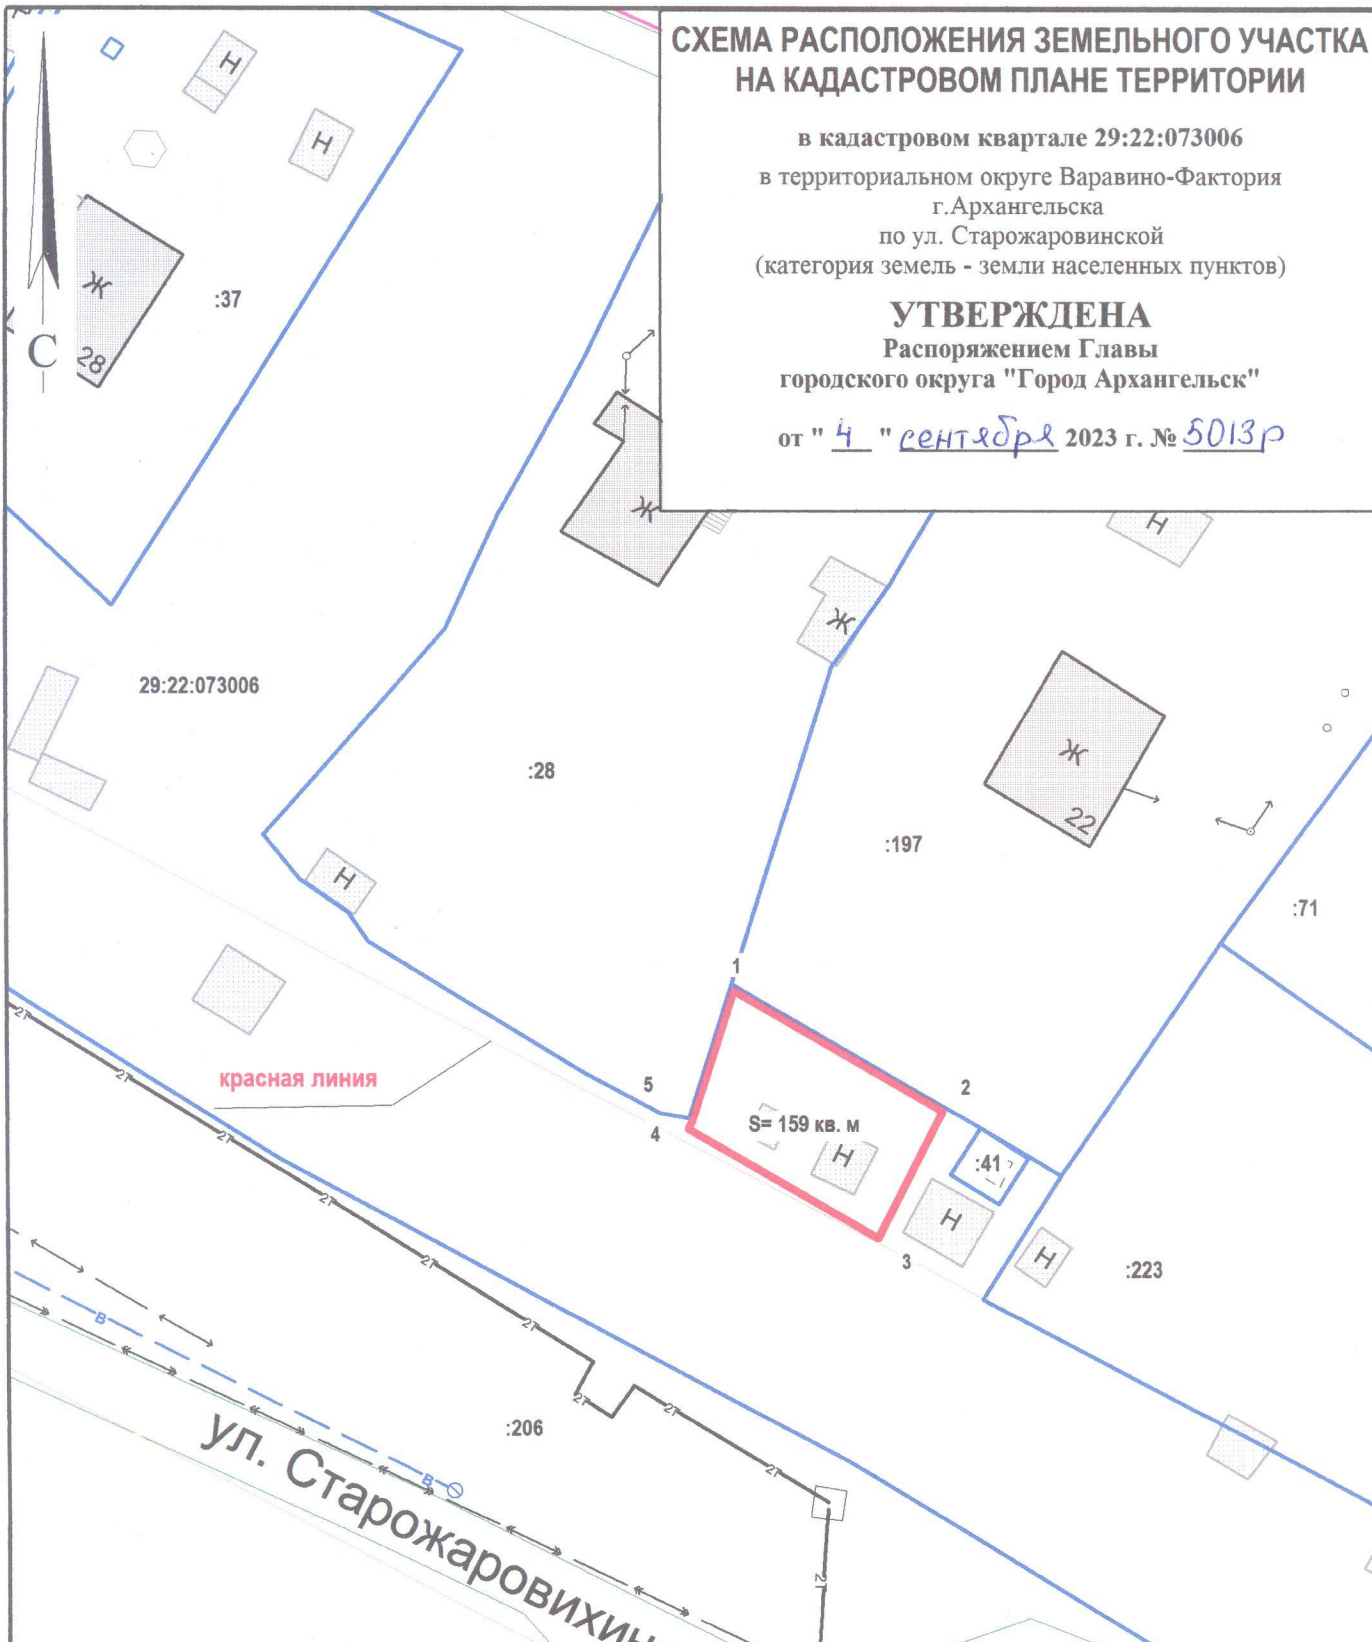

# СХЕМА РАСПОЛОЖЕНИЯ ЗЕМЕЛЬНОГО УЧАСТКА НА КАДАСТРОВОМ ПЛАНЕ ТЕРРИТОРИИ

в кадастровом квартале 29:22:073006  
в территориальном округе Варавино-Фактория  
г.Архангельска  
по ул. Старожаровинской  
(категория земель - земли населенных пунктов)

**УТВЕРЖДЕНА**  
Распоряжением Главы  
городского округа "Город Архангельск"

от " 4 " сентября 2023 г. № 5013р

Система координат МСК-29		
Условный номер земельного участка		
Площадь земельного участка 159 кв.м		
Обозначение характерных точек границ	координаты, м	
	X	Y
1	645330.34	2529697.64
2	645322.38	2529712.29
3	645313.23	2529708.11
4	645320.39	2529694.84
5	645320.99	2529695.11